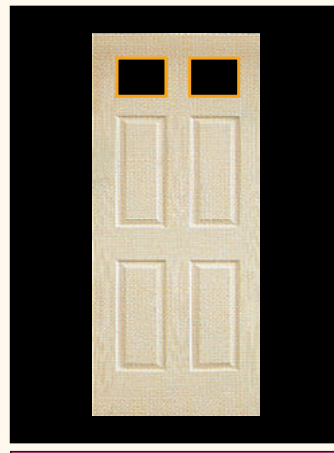

Tever Odesa

MODEL : NÇ55

ÖLÇÜ	EN	BOY
77'lik	500	900
85'lik	600	900
92'lik	635	900

MODEL : NÇ56

ÖLÇÜ	EN	BOY
77'lik	500	900
87'lik	600	900
97'lik	700	900

Altı Göbek Panel

MODEL : NÇ29

ÖLÇÜ	EN	BOY	ÖLÇÜ	EN	BOY
77'lik	200	215	85'lik	250	615
77'lik	200	615	92'lik	275	215
77'lik	225	215	92'lik	275	615
77'lik	225	615	92'lik	300	215
85'lik	250	215	92'lik	300	615