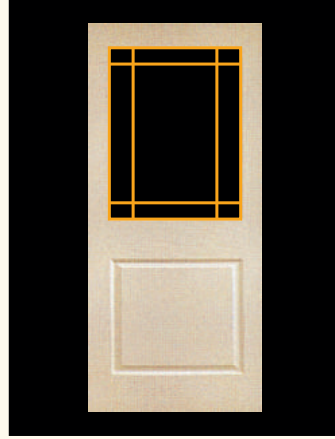

İki Göbek Kavisli Panel

MODEL : NÇ11

ÖLÇÜ	EN	BOY
77'lik	500	1045
85'lik	580	1045
92'lik	635	1045

MODEL : NÇ12

ÖLÇÜ	EN	BOY
77'lik	500	1090
85'lik	580	1090
92'lik	635	1090

MODEL : NÇ13

ÖLÇÜ	EN	BOY
77'lik	500	1045
85'lik	580	1045
92'lik	635	1045