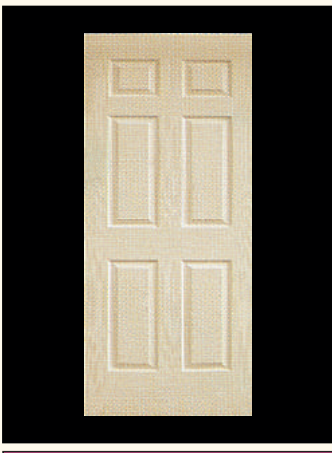

Altı Göbek Panel