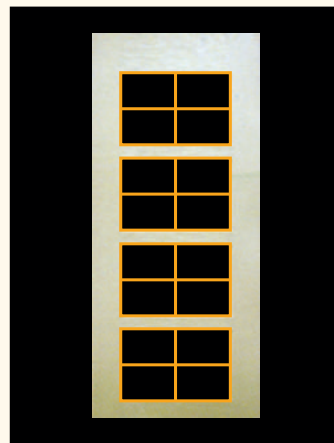

MODEL : NÇ41

ÖLÇÜ	EN	BOY
77'lik	380	375
77'lik	490	375
85'lik	585	375
92'lik	585	375