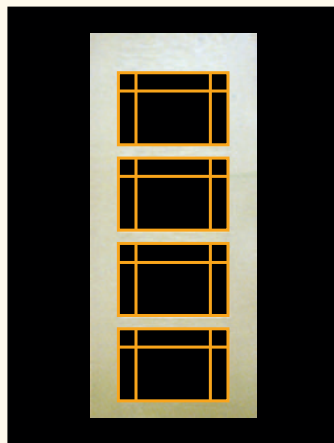

MODEL : NÇ40

ÖLÇÜ	EN	BOY
77'lik	380	375
77'lik	490	375
85'lik	585	375
92'lik	585	375