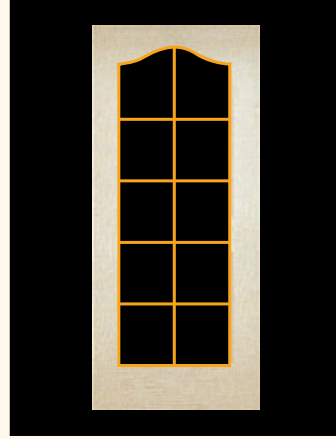

Narlıçita

Amerikan Panel Kapı
Cam Çıtaları

Dört Göbek Kavisli Panel

MODEL : NÇ14

ÖLÇÜ	EN	BOY
77'lik	500	870
85'lik	600	870
92'lik	650	870
92'lik	700	870

MODEL : NÇ15

ÖLÇÜ	EN	BOY
77'lik	500	1645
85'lik	600	1645
92'lik	650	1645
92'lik	700	1645