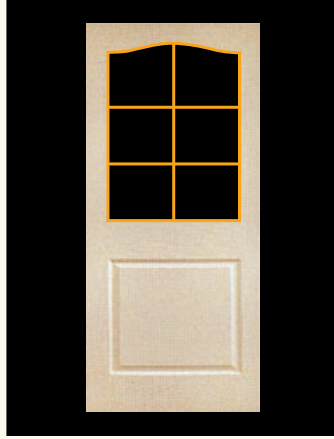

MODEL : NÇ11

ÖLÇÜ	EN	BOY
77'lik	500	1045
85'lik	580	1045
92'lik	635	1045